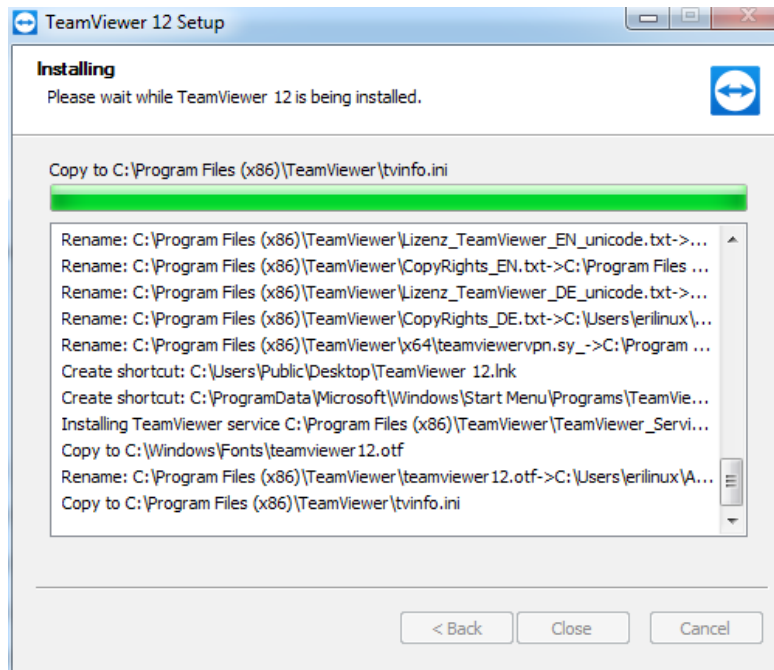

Gambar 14 Proses Instalasi berjalan

Tunggu sampai proses instal TeamViewer berjalan sampai selesai, jika sudah selesai maka otomatis akan muncul tampilan TeamViewernya