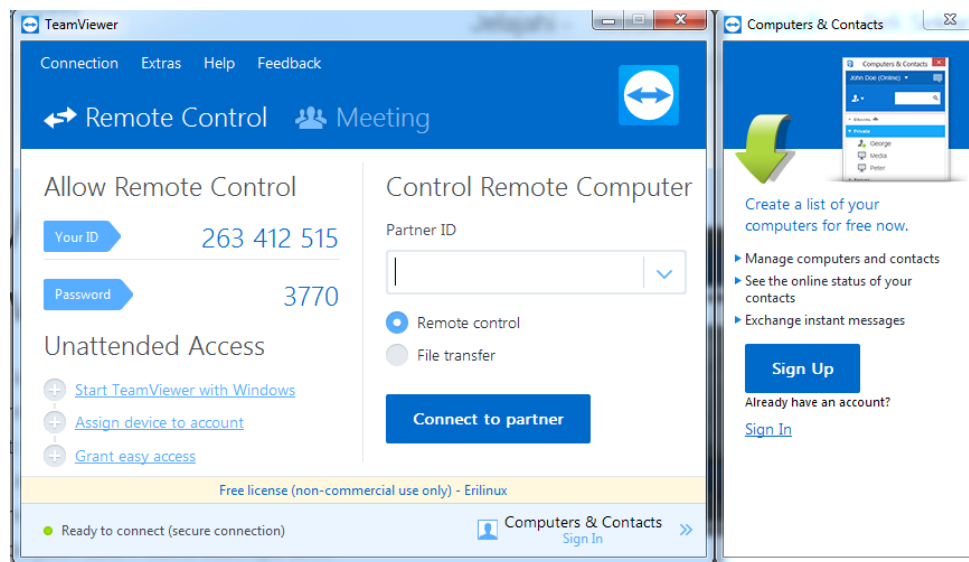

Gambar 15 Halaman Teamviewer setelah instalasi berhasil

PT. PuskoMedia Indonesia Kreatif

Jl. Prapatan Warureja No. 8, Margasari, Sidareja, Kab. Cilacap - Jawa Tengah

Kontak : 08112617445/ 085747717445 | Email: info@puskomedia.id | Website: http://www.puskomedia.id/