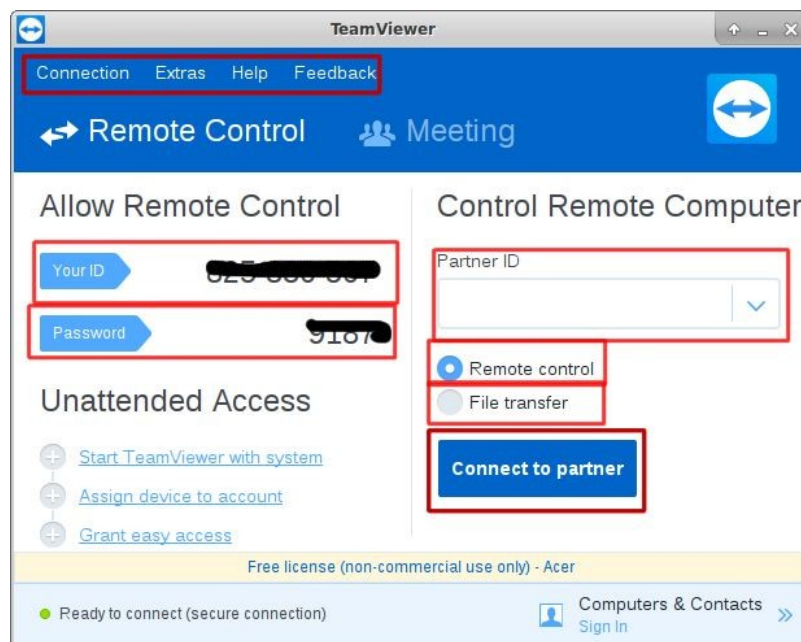

B. Menu - Menu TeamViewer

Gambar 2: Menu di TeamViewer

PT. PuskoMedia Indonesia Kreatif

Jl. Prapatan Warureja No. 8, Margasari, Sidareja, Kab. Cilacap - Jawa Tengah

Kontak : 08112617445/ 085747717445 | Email: info@puskomedia.id | Website: http://www.puskomedia.id/