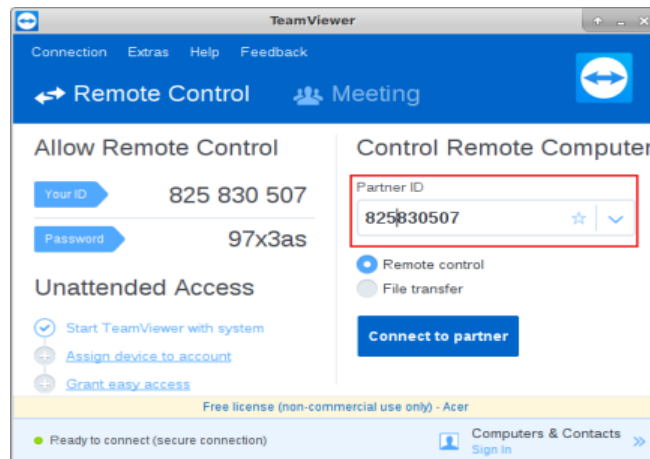

Gambar 8 Memasukan ID Partner yang mau di remote

Tunggu samapai meminta **Password**, ketikan password lalu klik log On