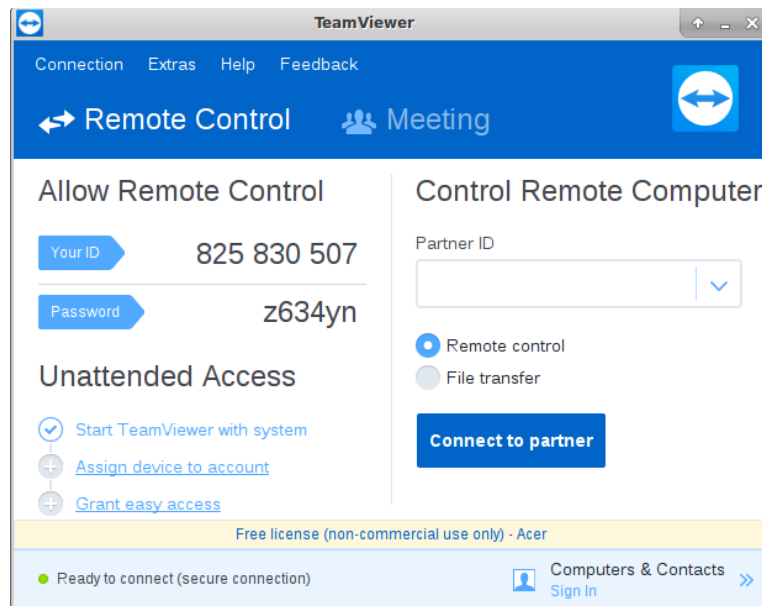

BAB II FITUR TEAMVIEWER

A. Halaman TeamViewer

Gambar 1 Halaman TeamViewer