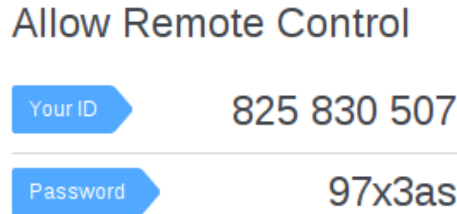

B. Menggunakan TeamViewer dilinux

Untuk bisa menggunakan atau meremot komputer lain membutuhkan Your ID dan Password.

Gambar 7 ID TeamViewer

Setelah mengetahui ID dan Password TeamViewer komputer yang akan di remote buka TeamViewer, lalu masukan ID ke Partne ID (Ke kotak merah), piih Remote control, dan klik Connect to partner.