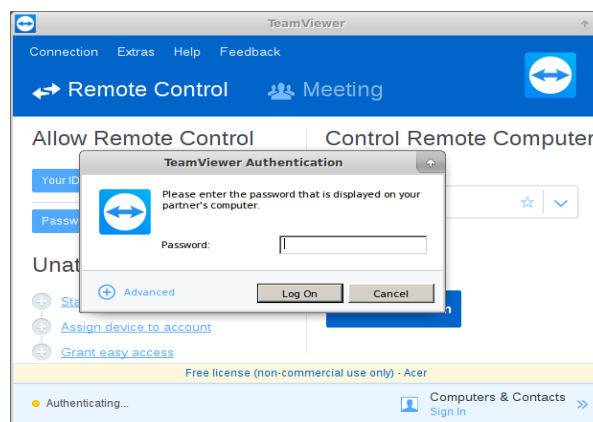

Gambar 9 Memasukan Password Partner

PT. PuskoMedia Indonesia Kreatif

Jl. Prapatan Warureja No. 8, Margasari, Sidareja, Kab. Cilacap - Jawa Tengah

Kontak : 08112617445/ 085747717445 | Email: info@puskomedia.id | Website: http://www.puskomedia.id/