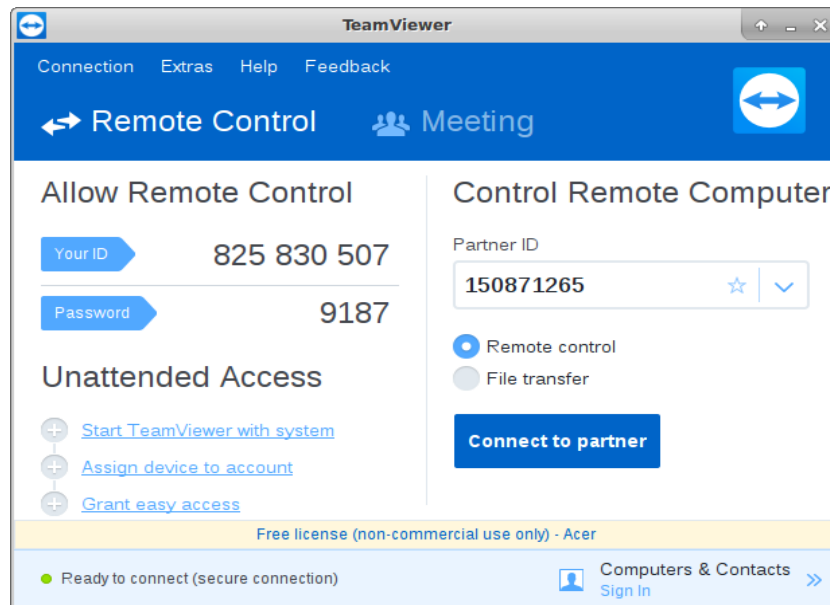

D. Menggunakan TeamViewer di Windows

Untuk proses remote desktop menggunakan TeamViewer di linux dan windows sama, yang perlu di ketahui adalah ID dan Password client yang akan di remote. Setelah itu masukan ID ke Partner ID, untuk pilihan di bawahnya pilih Remote Control lalu klik Connect to partner

Gambar 16 Memasukan ID Partner

Tunggu sampai meminta password login